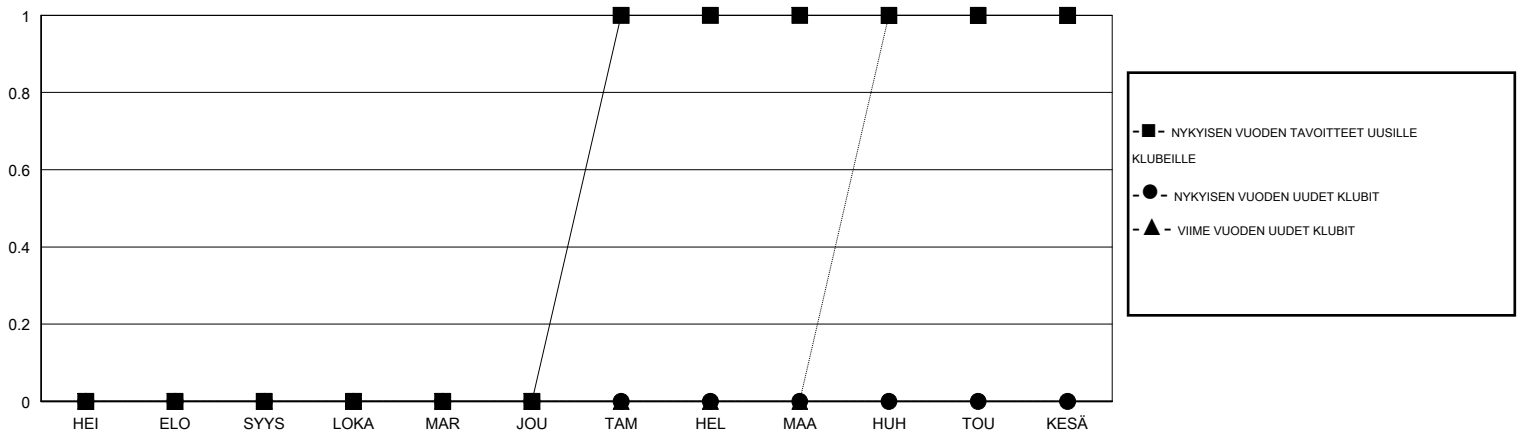

MONTHLY MEMBERSHIP PROGRESS REPORT

District 107 E

Results as of: 05/31/2018

GMT: ANTTI FORSELL

SIJAINI FINLAND

GMT VAALIPIIRI

Klubit				jäsenä			
TULOKSET 2017-2018				TULOKSET 2017-2018			
NELJÄNNES	UUDEN KLUBIN TAVOITE	UUDET KLUBIT	LOPETETUT KLUBIT	NELJÄNNES	JÄSENKASVUN NETTOTAVOITE	TOTEUTUNUT JÄSENKASVU	POISTETUT JÄSENET (mukaan lukien siirrot)
HEI/ELO/SYYS	0	0	2	HEI/ELO/SYYS	0	20	30
LOKA/MAR/JOU	0	0	0	LOKA/MAR/JOU	-1	20	37
TAM/HEL/MAA	1	0	0	TAM/HEL/MAA	21	33	20
HUH/TOU/KESÄ	0	0	0	HUH/TOU/KESÄ	7	22	29

TAVOITTEET JA UUDET KLUBIT, KUMULATIIVINEN

TAVOITTEET JA JÄSENET, KUMULATIIVINEN

LAKKAUTETUT KLUBIT: 2

42 CLUBS OF 85 LISÄNNYT YHDEN TAI USEAMMAN UUTTA JÄSENTÄ

SUKUPUOLIJAKAUMA

MIES 1,532 (77.49%)
 NAINEN 445 (22.51%)