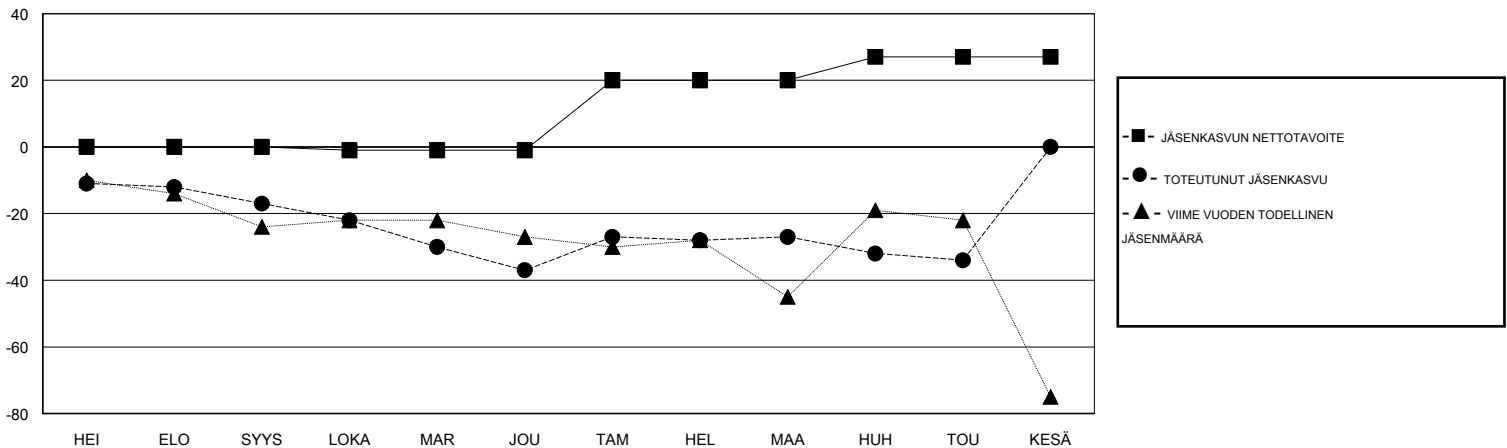

MONTHLY MEMBERSHIP PROGRESS REPORT

District 107 E

Results as of: 05/31/2018

GMT: ANTTI FORSELL

SIJAINI FINLAND

GMT VAALIPIIRI

Klubit				jäsenä			
TULOKSET 2017-2018				TULOKSET 2017-2018			
NELJÄNNES	UUDEN KLUBIN TAVOITE	UUDET KLUBIT	LOPETETUT KLUBIT	NELJÄNNES	JÄSENKASVUN NETTOTAVOITE	TOTEUTUNUT JÄSENKASVU	POISTETUT JÄSENET (mukaan lukien siirrot)
HEI/ELO/SYYS	0	0	2	HEI/ELO/SYYS	0	20	30
LOKA/MAR/JOU	0	0	0	LOKA/MAR/JOU	-1	20	37
TAM/HEL/MAA	1	0	0	TAM/HEL/MAA	21	33	20
HUH/TOU/KESÄ	0	0	0	HUH/TOU/KESÄ	7	22	29

TAVOITTEET JA UUDET KLUBIT, KUMULATIIVINEN

TAVOITTEET JA JÄSENET, KUMULATIIVINEN

LAKKAUTETUT KLUBIT: 2

42 CLUBS OF 85 LISÄNNYT YHDEN TAI USEAMMAN UUTTA JÄSENTÄ

SUKUPUOLIJAKAUMA

MIES 1,532 (77.49%)
 NAINEN 445 (22.51%)